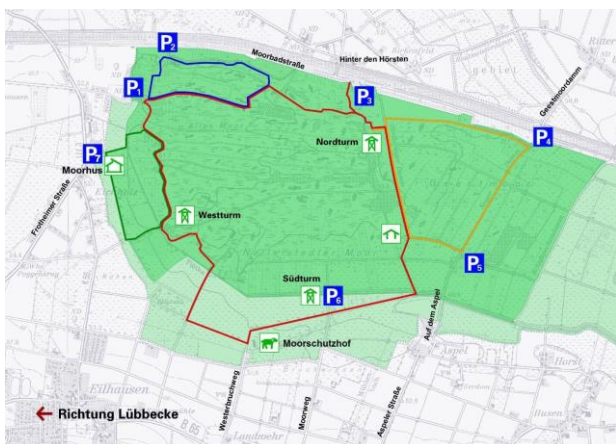

Wie Sie uns finden

NABU Besucherzentrum Moorhus
Frotheimer Straße 57a
32312 Lübbecke

05741/2409505
www.moorhus.eu

1. April - 30. September:
Mittwoch - Samstag 14.00 - 18.00 Uhr
Sonn- und Feiertage 11.00 - 18.00 Uhr

1. Oktober - 31. März:
Mittwoch - Samstag 14.00 - 17.00 Uhr
Sonn- und Feiertage 11.00 - 17.00 Uhr

Mo und Di Ruhetag (außer an Feiertagen)
Dezember geschlossen
Januar nur Samstag und Sonntag geöffnet

Öffnung für Gruppen nach Vereinbarung

Eintritt Moorhus:
Erwachsene 2,50 €, Kinder 1 €